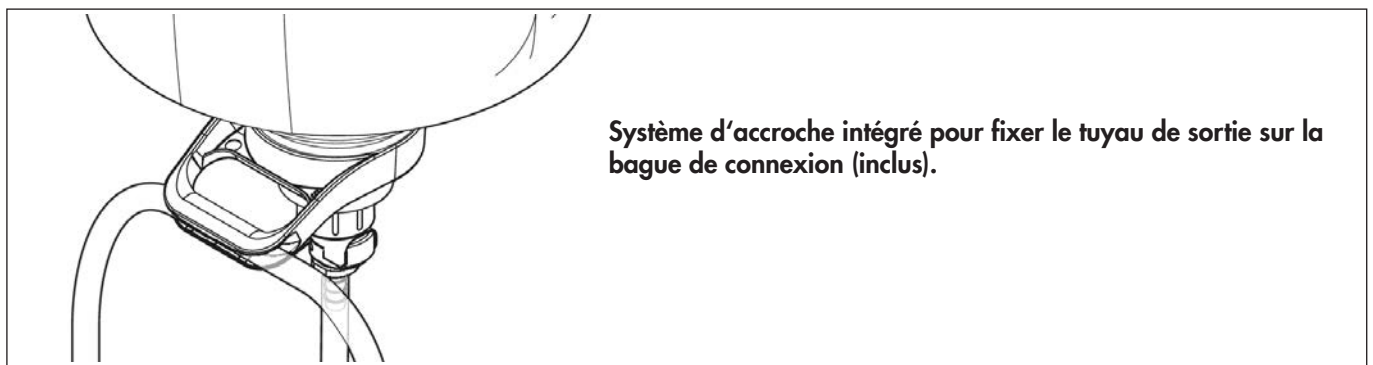

KATADYN BEFREE GRAVITY CAMP UPGRADE KIT

VUE ÉCLATÉE

Sous réserve de modification du produit
Version: 25.11.2020