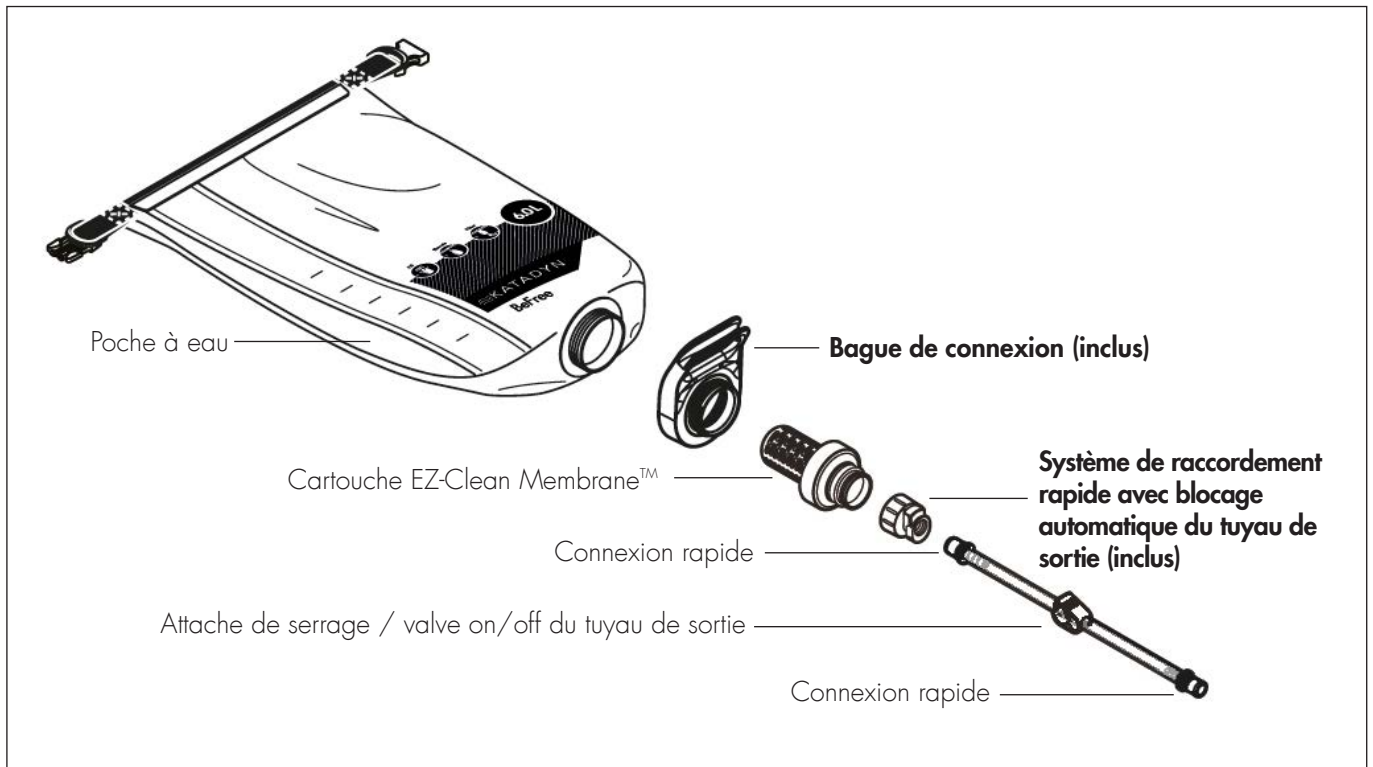

KATADYN BEFREE GRAVITY CAMP UPGRADE KIT

VUE ÉCLATÉE

Sous réserve de modification du produit
Version: 25.11.2020