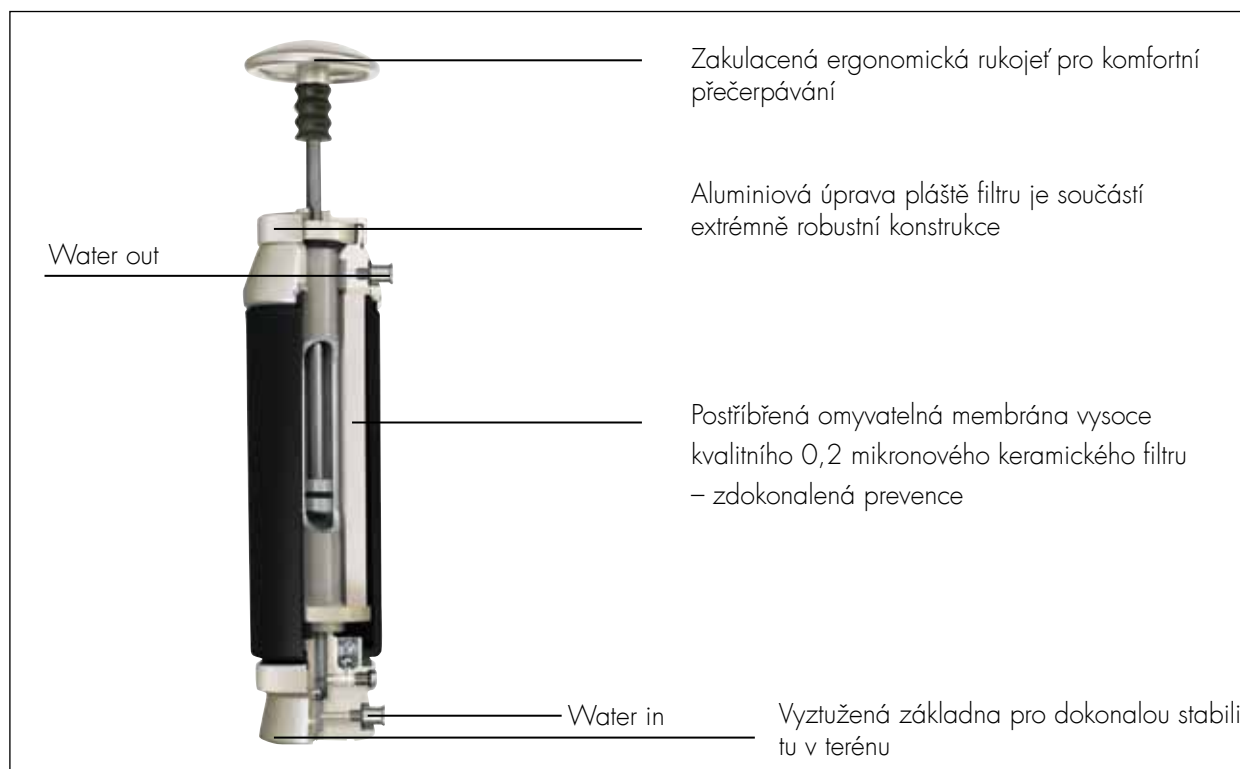

KATADYN POCKET - Autentický filtr pro profesionály

CUT MODEL

LABORATORNÍ TESTY

Bachema AG, Switzerland, 01.07.2010 - Raoultella terrigena, Salmonella typhimurium, E.coli

Bachema AG, Switzerland, 07.12.2004 - Pseudomonas aeruginosa

Swiss Tropical Institute, Switzerland, 08.03.1994 - Giardia lamblia

Výrobce si vyhrazuje právo provést změny výrobku.