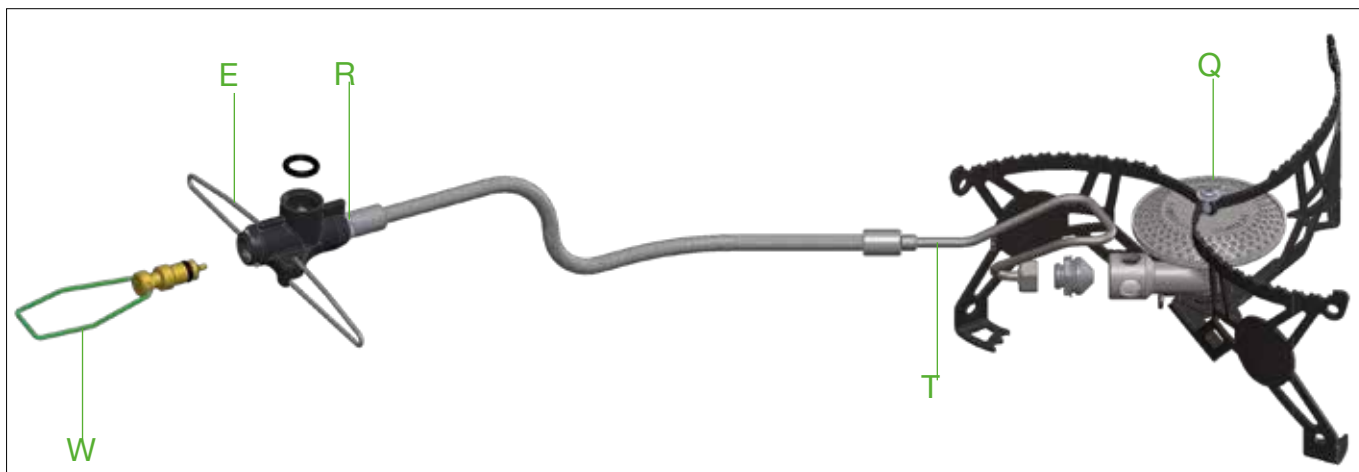

OPTIMUS VEGA - Leistungsstarker 4-Saison-Gaskocher mit Schlauchanschluss

SCHEMATISCHE DARSTELLUNG

- Q Brennerkopf
- W Brennstoffregler
- E Integrierte Standfüße
- R Drehkupplung
- T Vorheizrohr für integrierten Flüssigbrennstoffmodus

Änderungen vorbehalten
Version: 24.02.2023

Katadyn Produkte AG | Pfäffikerstrasse 37 | 8310 Kempthal | Schweiz
Tel: +41 44 839 21 11 Fax: +41 44 839 21 99
info@katadyn.ch | www.optimusstoves.com