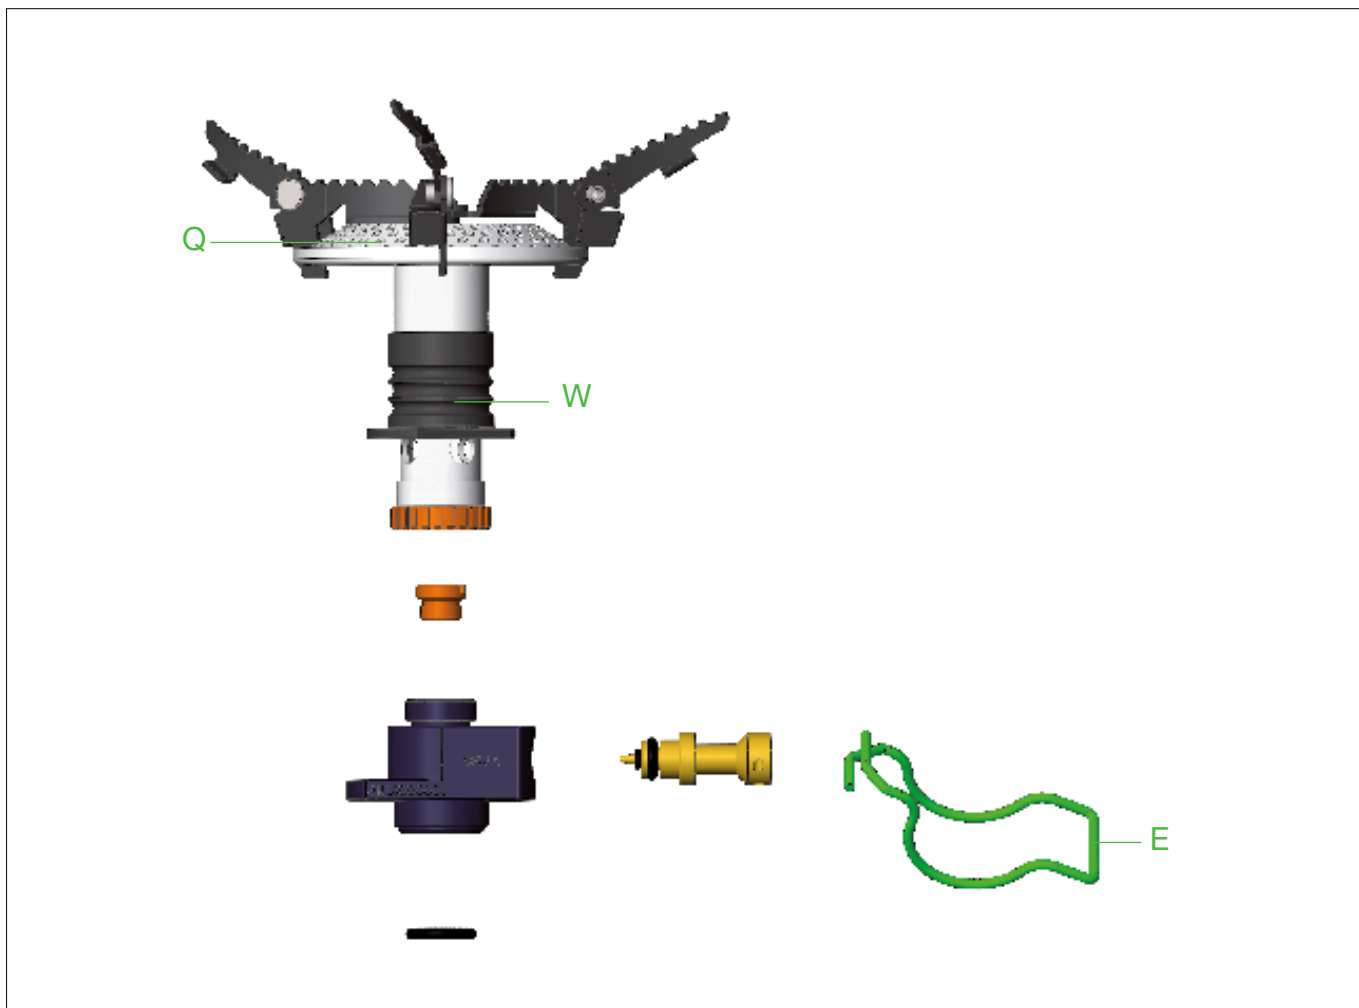

OPTIMUS CRUX - der extrem kompakte Gaskocher

SCHEMATISCHE DARSTELLUNG

Q Brennerkopf

W Schnappriegler

E Brennstoffregler

Änderungen vorbehalten
Version: 23.09.2021

Katadyn Produkte AG | Pfäffikerstrasse 37 | 8310 Kempthal | Schweiz
Tel: +41 44 839 21 11 Fax: +41 44 839 21 99
info@katadyn.ch | www.optimusstoves.com