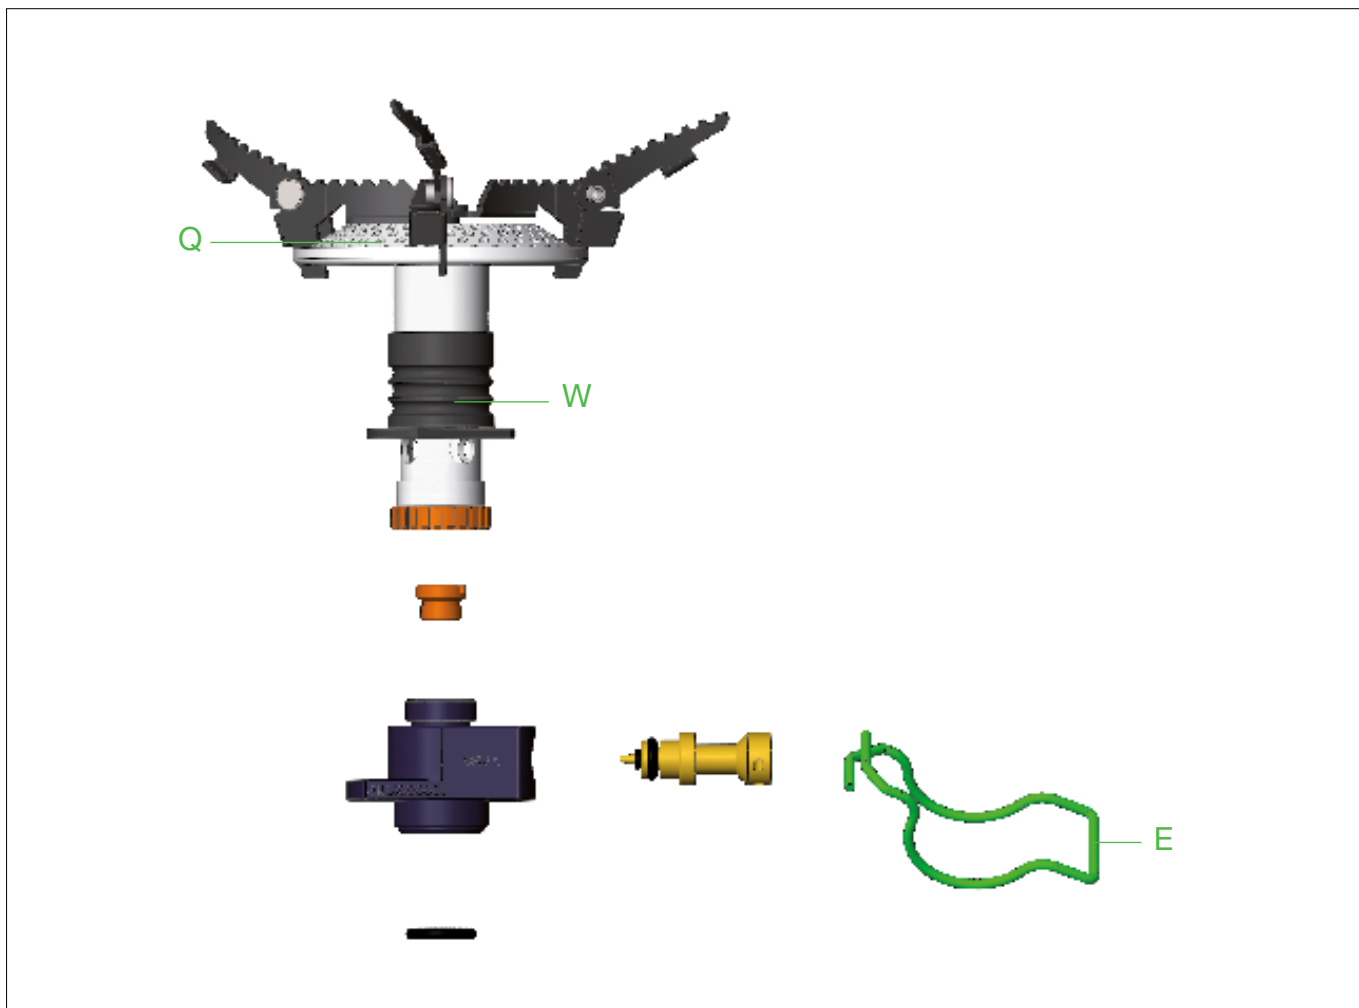

OPTIMUS CRUX - réchaud de camping à gaz très compact

CARACTÉRISTIQUES DU PRODUIT

Combustible :	Gaz liquide (butane, isobutane, propane)
Ø Durée de combustion :	jusqu'à 90 min à puissance maximum (cartouche de gaz de 230 g)
Ø Temps de cuisson :	pour 1 l d'eau environ 3 minutes
Débit :	3'000 Watt / 10'200 BTU/h
Poids :	83 g
Dimensions :	76 x 57 x 34 mm (déplié) 84 x 57 x 34 mm (replié)
Garantie :	2 ans
Matériaux :	Aluminium, acier
Accessoires :	Housse isolante en néoprène
N° d'art. :	8019260 Optimus Crux

DESCRIPTION

- Réchaud ultra-compact
- Ne tient pas de place grâce à sa tête de brûleur repliable
- Le seul réchaud qui puisse se glisser sous la recharge de gaz pour un encombrement minimum
- Brûleur puissant et stable de 3000 W
- Tête de brûleur large pour une diffusion homogène de la chaleur
- Réglage précis de la flamme pour cuisiner les aliments sans les brûler

OPTIMUS CRUX - réchaud de camping à gaz très compact

REPRÉSENTATION SCHÉMATIQUE

Q Tête du brûleur

W Manchon de verrouillage

E Robinet de combustible

Sous réserve de modification du produit
Version: 23.09.2021